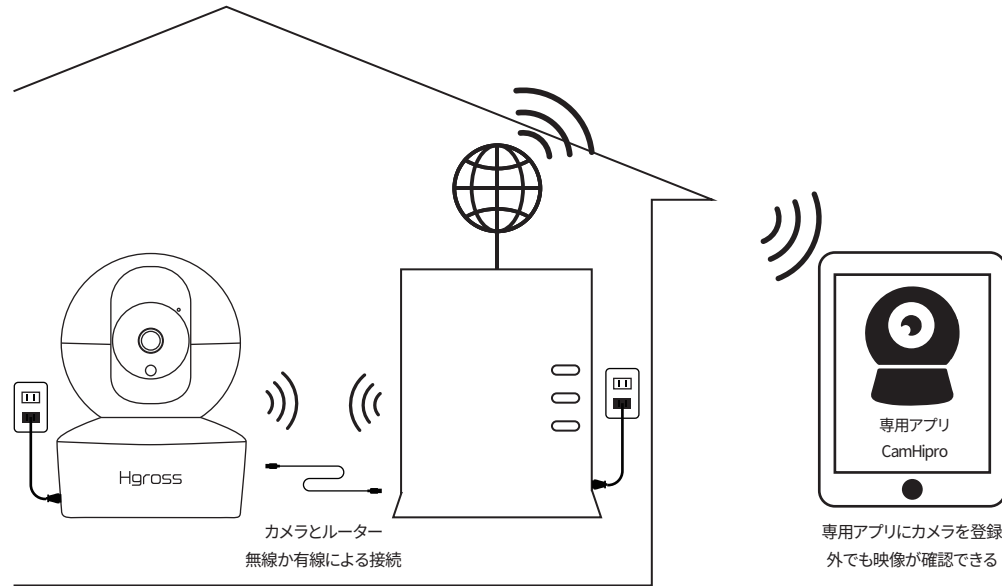

一接続例一

本製品の詳細設定については
（株）クロスユニオンの販売サイトをご覧ください。

一製品規格一 （規格及び仕様は予告なく変更することがありますので、ご了承ください。）

品名	みまもりカメラ
型番	HG-Y4H-50
信号方式	Wi-Fi2.4GHz(802.11b/g/n)
レンズ (mm)	3.6 mm
インターフェース	内蔵マイク搭載/内蔵スピーカー搭載
画素数	最大 500 万画素
画角 (°)	水平：355° / 垂直 90
DNR(ノイズ除去)	2DNR 搭載
IR 照明/照射距離 (m)	最大 20m
Day / Night	自動切替
対応コーデック	H265
ONVIF	対応
フレームレート (fps)	最大 15fps
電源	DC5V
消費電力	5W
寸法 (高さ × 幅 × 奥行 mm)	113×85×85
質量 (g)	190g