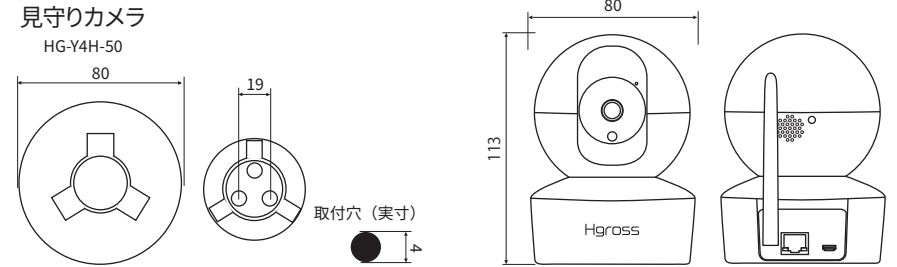

#### 一製品規格一 （規格及び仕様は予告なく変更することがありますので、ご了承ください。）

品名	みまもりカメラ
型番	HG-Y4H-50
信号方式	Wi-Fi2.4GHz(802.11b/g/n)
レンズ (mm)	3.6 mm
インターフェース	内蔵マイク搭載/内蔵スピーカー搭載
画素数	最大 500 万画素
画角 (°)	水平：355° / 垂直 90
DNR(ノイズ除去)	2DNR 搭載
IR 照明/照射距離 (m)	最大 20m
Day / Night	自動切替
対応コーデック	H265
ONVIF	対応
フレームレート (fps)	最大 15fps
電源	DC5V
消費電力	5W
寸法 (高さ × 幅 × 奥行 mm)	113×85×85
質量 (g)	190g

#### 一外形寸法図 (mm) 一